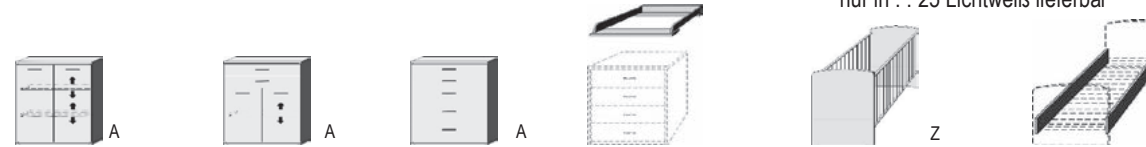

BREITE 92 CM

**JUMBOKOMMODEN
HÖHE 98,5 CM
KINDERBETT
HOCHBETT
HÄNGE-REGALE**

JUMBO - KOMMODEN TIEFE: 61,5 CM

A C H T U N G
Gitter
nur in .. 25 Lichtweiß lieferbar

Dekor-Nr.*	Korpus und Front						
..06	Dunkelgrau	2 Türen					
..16	Risseiche*	2 verstellb. Böden					
..17	Sandgrau						
..25	Lichtweiss						
	Seiten und Front	Deck- und Sockelplatte					
..18	Lichtweiss	Sandgrau					
..19	Lichtweiss	Risseiche*					
..26	Lichtweiss	Dunkelgrau					
..50	Dunkelgrau	Lichtweiss					
..67	Dunkelgrau	Sandgrau	5411.20 ..	5415.20 ..	5416.20 ..	5695.20 ..	7950.20 ..
..70	Dunkelgrau	Risseiche*	B92, H98,5, T61,5	B92, H98,5, T61,5	B92, H98,5, T61,5	B90 H10 T85	B 78, H 92,5, L 144
..20	Sandgrau	Lichtweiss					7953.20 ..
..21	Sandgrau	Risseiche*					H 27,5
..45	Sandgrau	Dunkelgrau					
..24	Risseiche*	Lichtweiss					
..27	Risseiche*	Sandgrau					
..66	Risseiche*	Dunkelgrau					

BREITE 96 CM